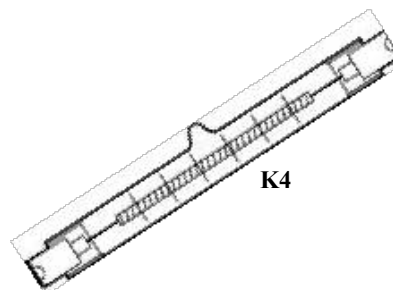

LAMPE HALOGENE CRAYON

LAMPE HALOGENE "CRAYON"

Eclairage général R7S

K5	1500W 240V 254m/m
K4	1000W 240V 189m/m
K3	750W 240V 189m/m
K1	500W 240V 117m/m
K9	300W 240V 117m/m
K15	250W 240V 117m/m
K11	200W 240V 117m/m
K17	150W 240V 117m/m
K12	150W 240V 78m/m